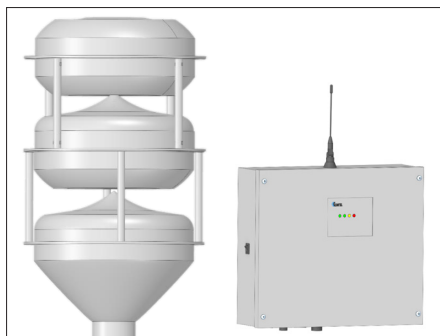

Artikelnummer	Benämning
WM-100	Mindre katastroflarmssystem, 1 horn
WM-200	Mindre katastroflarmssystem, 2 horn, med UPS
WM-Axial	Mindre katastroflarmssystem, väggmonterad, allt i ett-format