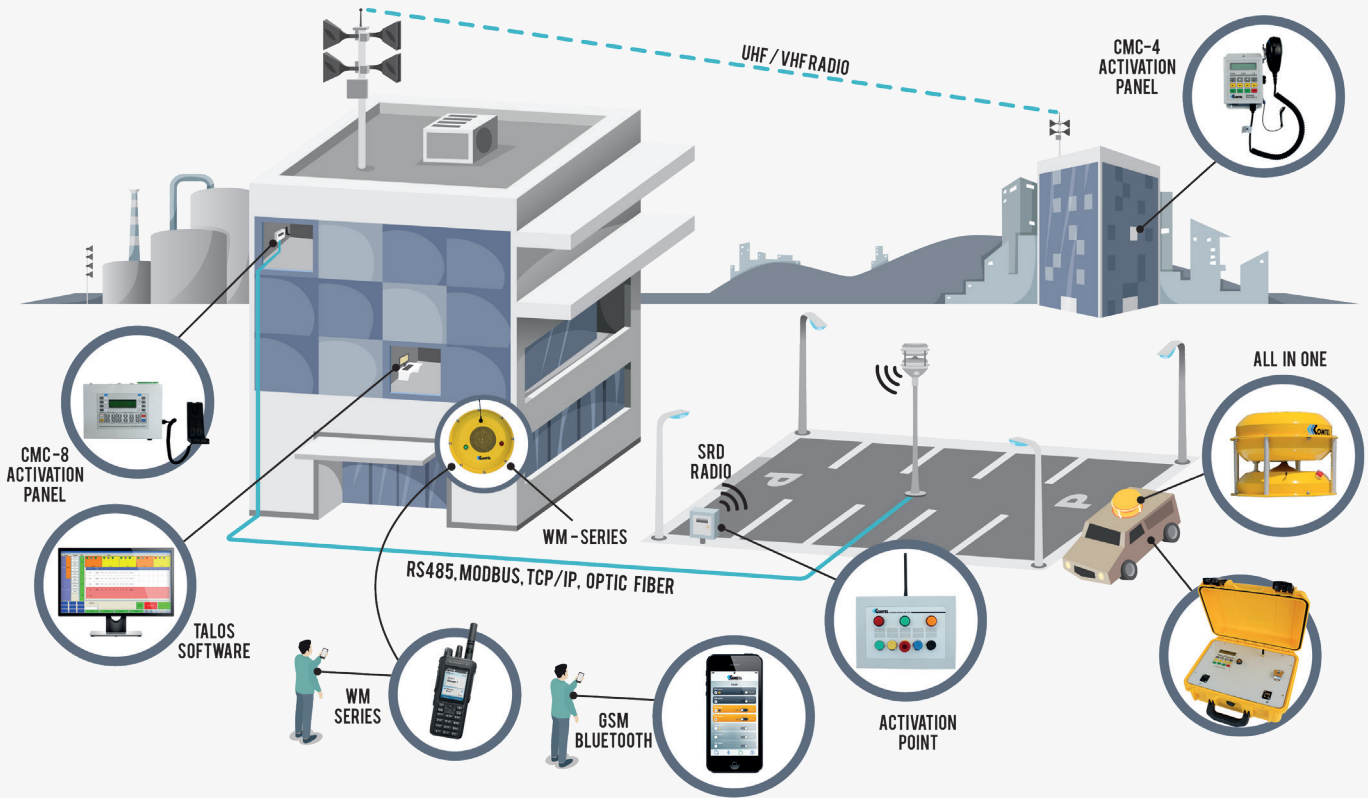

**TOLEKA**

# Katastroflarm

- Moderna system för att alarmera över stora områden

Vi på TOLEKA har levererat katastroflarm till flera installationer i Sverige. Allt från mindre system med enklare katastrofsirener till större anläggningar och områden. Våra system är otroligt flexibla och kan användas både inomhus och utomhus. Kan integreras med redan befintliga system.

## Olika signaler

Med våra system kan man varna omgivningen med flera olika sirentoner, förinspelade talmeddelanden eller med live-tal via mikrofon direkt ut i de olika sirenmasterna. Signalen kan avgränsas geografiskt till just det område där faran finns. Samtliga system är utrustade med självtester samt egen strömförsörjning vid eventuellt strömbortfall.

A151 är av modulär konstruktion med ett flexibelt produktpaket som låter sirenerna anpassas till de mest komplexa behoven oberoende av önskad kommunikation och täckningsområde.

A151-systemet drivs av sin egen strömförsörjning i 48 VDC, A151 hanterar 16 sirentoner och 239 förinspelade meddelanden i standardutförande och byggs enkelt ut ytterligare. Genom en mikrofon vid sirenens styrskåp eller i en av kontrollpanelerna som placeras i ett kontrollrum eller liknande så kan man enkelt och snabbt tala rakt ut ur sirenerna via Live-tal-funktionen.