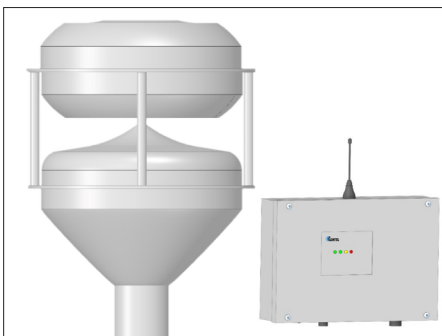

Artikelnummer	Benämning
WM-100	Mindre katastroflarmssystem, 1 horn
WM-200	Mindre katastroflarmssystem, 2 horn, med UPS
WM-Axial	Mindre katastroflarmssystem, väggmonterad, allt i ett-format