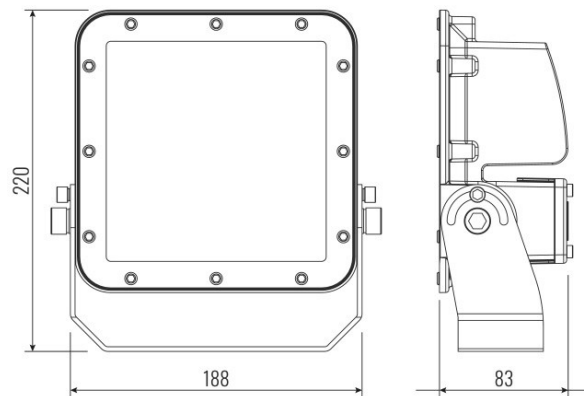

Produkter

ART.NR	Spänning	Effekt	Ljusflöde	Färgtemp.	Spridvinkel
DCB8-16-30AC	90-305 VAC	30 W	3 960 lm	6 500 K	13°, 27°, 53°, 90°
DCB8-16-30DC	24 VDC (20-35)	30 W	3 960 lm	6 500 K	13°, 27°, 53°, 90°