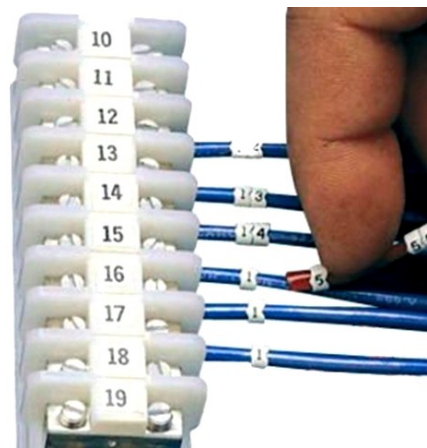

### STD Snäpp-på-märkhylsor

En snabb och tidsinsparande märkning med snäpp-på-märkhylsor. Du sparar mer än 50% i arbetstid jämfört med att använda slutna partmärkningshylsor. Du kan utföra märkning på redan anslutna kablar.

Perfekt vid ommärkning eller komplettering då kabeln redan är monterad eller på spänningssatta anläggningar där kabeln ej kan demonteras. Lämplig vid kablagerätillverkning eller vid montage i skåp och centraler.

Sitter garanterat ordentligt fast på kabeln efter montage. Märkhylsan har en mycket kraftig fjädringsförmåga och du erhåller en märkning som garanterat sitter kvar.

Märkhylsorna STD00 - STD12 levereras på praktiska montagestavar med 30 identiska märktecken.