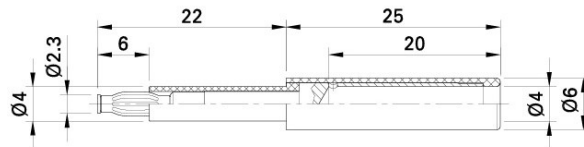

PS2,3 Övergångsadapter och plintadapter

PS2,3 testplugg med \varnothing 2,3 mm stiftpropp med fjäderbelastad Multilam. Lämplig för installationsterminaler med gängade M3-hål.

Fast isolerat hylstag som passar \varnothing 4 mm beröringsskyddade mätsladdar med lamellstiftpropp och fast eller fjädrande beröringsskydd.

Tillverkad i silverpläterad mässing med isolationskropp i PA (polyamid).

Mått: 47 x \varnothing 6 mm. Stift: 6 x \varnothing 2,3 mm. Skaft: 25 mm.

Avsedd för 30 AC / 60 DC. Max. 25 A.

Ersätter RS-4/2.3 som har utgått.

Teknisk specifikation	
Material	Silverpläterad mässing
Isoleringsmaterial	PA (polyamid)
Kontaktmaterial	Silver
Spänning	30 VAC 60 VDC
Ström	25 A
Beröringsskyddad	Ja
Färg	Svart och röd
Dimensioner	47 x \varnothing 6 mm. Stift: \varnothing 2,3 mm