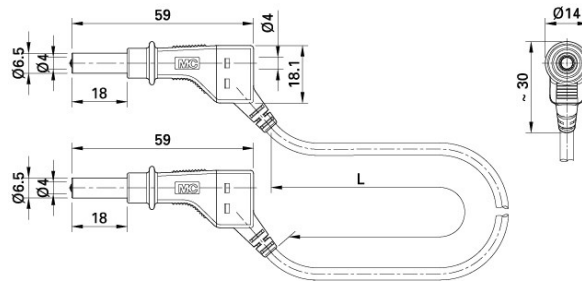

Finns även i 5 och 10-meters längd men är beställningsvara och minimumkvantitet erfordras.

Kan även levereras med kabelarea 1,0 mm<sup>2</sup> för 19 A, 600 V CAT II. (XZG410).

Då endast i färgerna svart, röd och blå.

Finns även i PVC.

Temperaturområde -10 till 70 °C.

Teknisk specifikation	
<b>Arbetstemperatur</b>	SIL: -50° till 150 °C PVC: -10° till 70 °C
<b>Längder</b>	500 mm 1 000 mm 1 500 mm 2 000 mm
<b>Material</b>	Silikon (Finns i PVC)
<b>Isoleringsmaterial</b>	PA (polyamid)
<b>Kontaktmaterial</b>	Nickelpläterad mässing
<b>Spänning</b>	600 V CAT II
<b>Ström</b>	XZG425: 32 A XZG410: 19 A
<b>Beröringsskyddad</b>	Ja
<b>Kabel</b>	Area XZG425: 2,5 mm <sup>2</sup> Area XZG410: 1,0 mm <sup>2</sup>
<b>Färg</b>	Se under "Produkter"
<b>Dimensioner</b>	59 x 18,1 mm ø 14 mm (Stiftpropp 18 mm)
<b>Övrigt</b>	CE, UKCA

### ART.NR Beskrivning

- 9408\* Stapelbar mätsladd, silikon, skjutbart b-skydd, 2,5 mm<sup>2</sup>, 32 A.
- 9407\* Stapelbar mätsladd, PVC, skjutbart b-skydd, 2,5 mm<sup>2</sup>, 32 A.
- 9406\* Stapelbar mätsladd, silikon, skjutbart b-skydd, 1,0 mm<sup>2</sup>, 19 A.
- 9405\* Stapelbar mätsladd, PVC, skjutbart b-skydd, 1,0 mm<sup>2</sup>, 19 A.

### Längd

- 500 mm, 1 000 mm, 1 500 mm, 2 000 mm
- 500 mm, 1000 mm, 1500 mm, 2000 mm
- 500 mm, 1000 mm, 1500 mm, 2000 mm
- 500 mm, 1000 mm, 1500 mm, 2000 mm