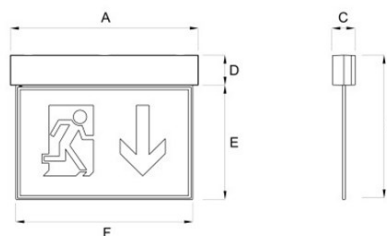

32m: A=271mm B=206mm C=33mm D=43mm E=163mm F=255mm

22m: A=271mm B=167mm C=33mm D=43mm E=123mm F=255mm

Produkter

ART.NR	Spänning	Effekt	Övrigt
LI-AS-1301	230 VAC	2,9 W	Synbarhet 22 m
LI-AS-1302	230 VAC	2,9 W	Synbarhet 32 m

Standardprodukter

Tillbehör

ART.NR	Beskrivning
LI-A310	
LI-A350	Fungerar tillsammans med viloläge-funktionen
LI-A016